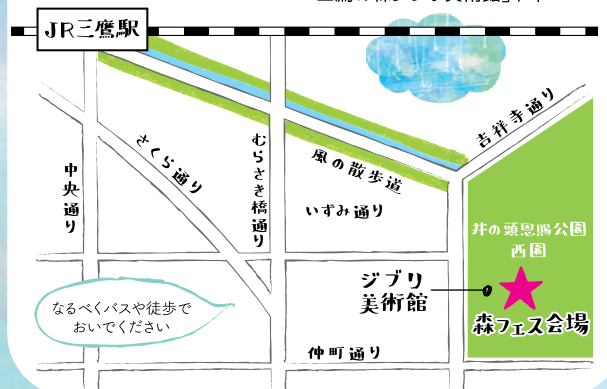

片平里菜

KATAHIRA RINA

シンガー・ソングライター。「閃光ライオット2011」にて1万組の中から審査員特別賞を受賞し、2013年メジャーデビュー。2022年には故郷福島猪苗代野外音楽堂にて主催イベントを開催。情感あふれる声、日常を包み込む詩、環境や社会へのまなざしは人々の心を震わす。次世代の表現者として、従来の音楽の枠に捕われず幅広い活動を行っている。

松室政哉

MATSUMURO SEIYA

2017年、オフィスオーガスタよりメジャーデビュー。2022年7月には新曲「ゆけ。」を配信リリース。同曲はテレビ朝日の木曜ドラマ『六本木クラス』の挿入歌となっている。圧倒的なメロディーセンスと、まるで映画のワンシーンのような詞世界、優しく儂い歌声は聴く者の心を掴んで離さない。

ハニーキッズ

地元三鷹、高山ふれあい広場の
hiphopクラブ。
1年生～6年生まで24人で活動中！
オープニングアクトとして、ハニーキッズが
みなさんに笑顔と元気をお届けします！

アーティスト情報は「三鷹の森フェスティバル」のSNSで随時更新中！

ご来場の皆様へ

- ・ゴミの分別を徹底しております。ご協力ください。
- ・**一感染症対策へのご協力をお願いします一**
- ・入場ゲートに非接触型体温計及びアルコール消毒液を設置しますので、ご利用ください。
- ・ステージ演奏等への大声での応援はお控えください。
- ・飲食をする際は、黙食にご協力ください。

LAWSON

ローソン三鷹の森店では、おにぎり、サンドイッチ、お惣菜をたくさん揃えております！また、おいしいマチカフェコーヒーも心を込めて提供しております。ジブリ美術館に訪れたら、ぜひお立ち寄りください！

伊藤園

伊藤園のおへいお茶は、キャップを開けた瞬間はもちろん、時間をかけて飲んでも最後の一滴までおいしいのは、原料の茶葉からボトルに至るまで鮮度にとことんこだわっているから。いつでもどこでも、おいしくお飲みいただけるよう仕上げています。

House ハウスウェルネスフーズ株式会社

「PERFECT VITAMIN 1日分のビタミン」は、ドリンクとゼリーのラインアップで手軽においしくビタミン全13種類を補給できるブランドです。忙しい毎日の健康的な生活を応援します！

FOODS & GOODS WORKSHOP

1. ローソン三鷹の森店
   伊藤園
   ハウスウェルネスフーズ
   三鷹の森ジブリ美術館
   三鷹市立第四小学校
   三鷹市環境政策課
   北海道鷹栖町
   岩手県遠野市
   山形県白鷹町
   福島県矢吹町
   長野県川上村
   兵庫県たつの市
2. JR三鷹駅
   NACOT
   あか井の
   三鷹の森通り東栄会
   下連雀第一町会
   仲町クラブ
   ハイモジモジ
   タコ焼き小仁所
   ワイン食堂 sautour
   Restaurant Entoutcas
   三軒茶屋一丁目食堂
   GUUUTARA COFFEE
   御菓子司さかい

ACCESS

徒歩▶JR三鷹駅南口より約20分
バス▶JR三鷹駅南口9番バス停より約5分
「三鷹の森ジブリ美術館」下車

お問い合わせ ▶ みたか都市観光協会
TEL 0422-40-5525 (9:00~18:00 定休日:火)